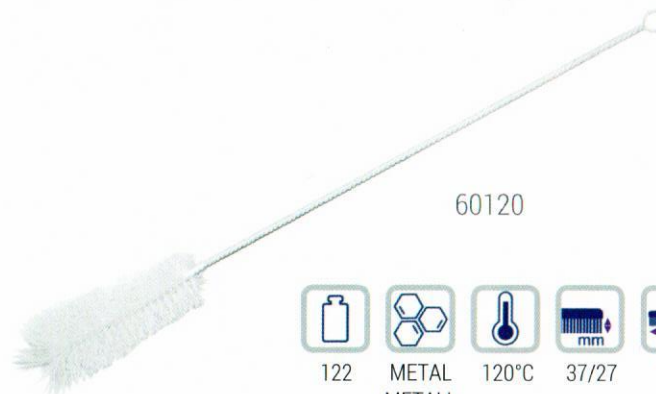

26

60

PP 0,35

12

SZCZOTKI DO BUTELEK

FLASKBORSTAR
TUBE BRUSHES
FLASCHENBÜRSTEN

11211

11210