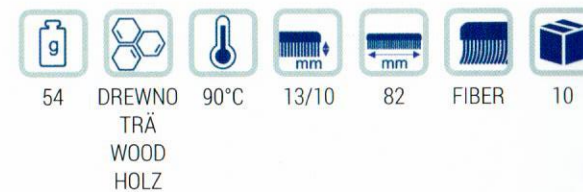

SZCZOTKI DO RĄK

NAGELBORSTAR
NAILS BRUSHES
HANDWASCH / NAGELBÜRSTE

12052

11301

11400

11402