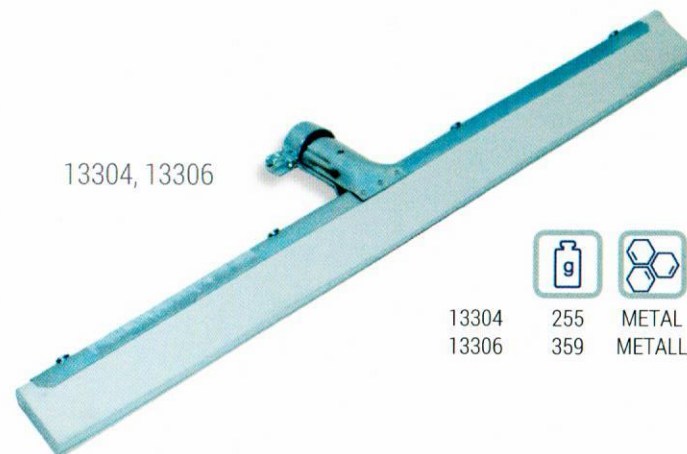

13304	255	METAL	450	10
13306	359	METALL	550	10